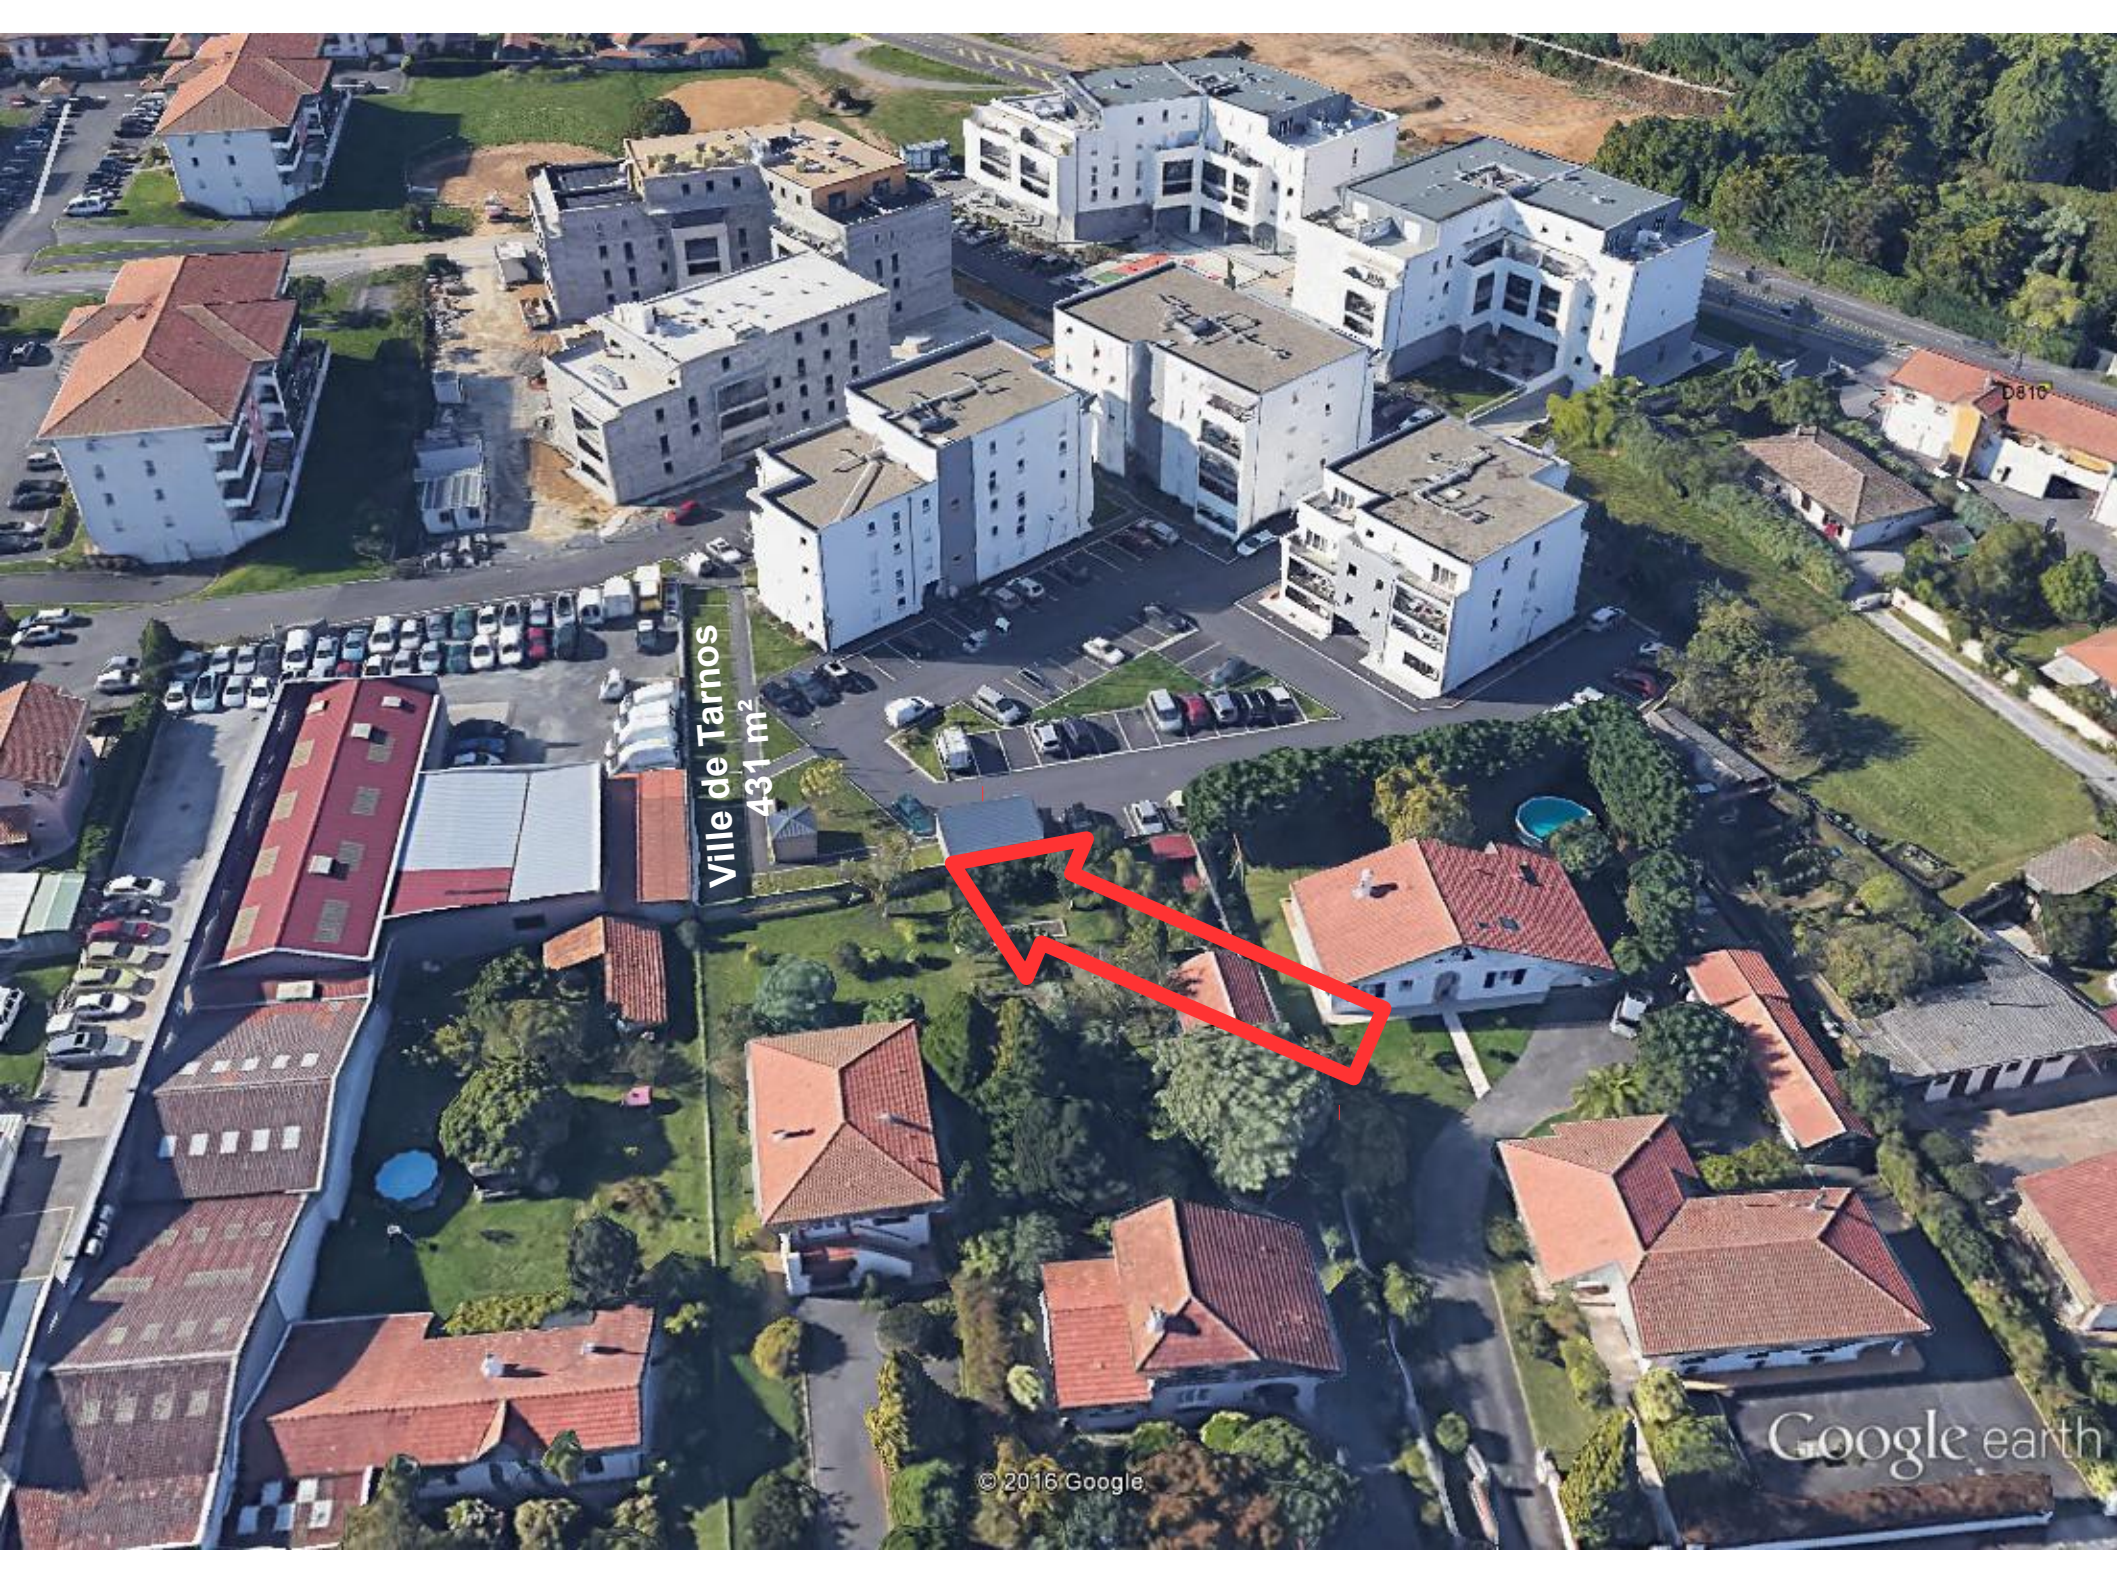

JARDINS PARTAGES LOUSTAUNAU

**Réunion publique de quartier
Ouverture des jardins**

**Mardi 14 février 2017 18h
Hôtel de Ville de Tarnos**

Ville de Tarnos
431 m²

Google earth

© 2016 Google

Terrain cloturé

**Equipé d'un
abri de jardin**

**Desservi en
électricité et eau**

LACROIX

TARNOS

LE PISSOT

LOUSTAUNAU

Google earth

© 2016 Google

ETAPE 1